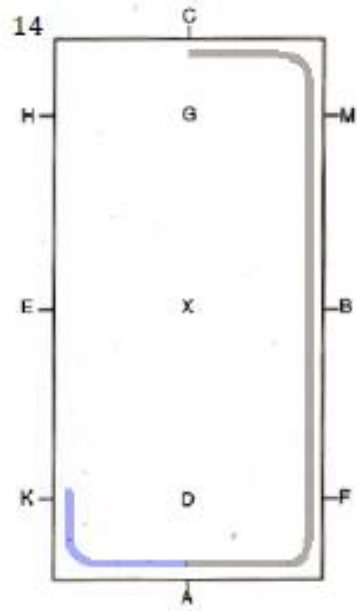

BILAG III - Lydighedsprogrammer til AL2, AL3 og AL4

**Lydighed - AL2** Grå = Skridt

Blå = Tölt / Trav

Rød = Galop

Grøn = Tölt / Trav (modsat)

BILAG III - Lydighedsprogrammer til AL2, AL3 og AL4

BILAG III - Lydighedsprogrammer til AL2, AL3 og AL4

**Lydighed - AL4**

Grå = Skridt

Blå = Tölt / Trav